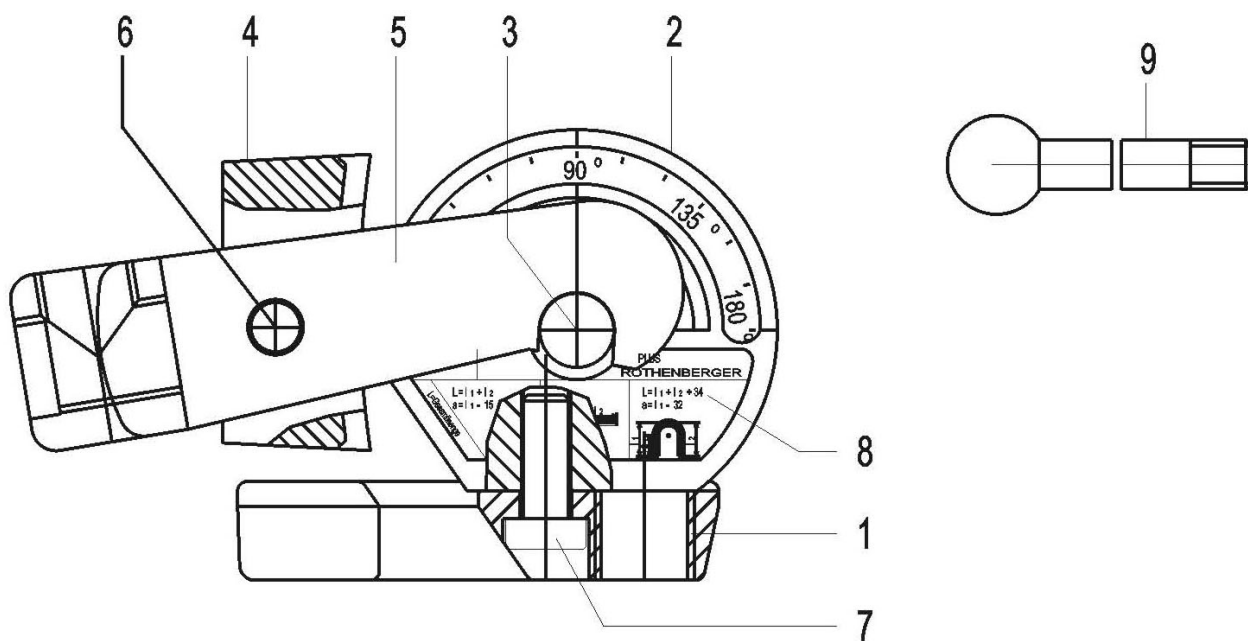

**ROBEND 14 mm 24514**  
**No. 24514**

Stand: 04/15

**ROBEND 14 mm 24514**  
**No. 24514**

Stand: 04/15

| Pos. | Bezeichnung               | Artikelnr. | Menge |
|------|---------------------------|------------|-------|
| 1    | Platte 14 mm              | F82514     | 1     |
| 2    | Segment 14 mm und Achse   | F82532     | 1     |
| 3    | Achse 55x12 mm Gr. 3      | F82126     | 1     |
| 4    | ROLUB Gleitschuh 14 mm    | 25314      | 1     |
| 5    | Gabel für 14 und 15 mm    | F82832     | 1     |
| 6    | Bolzen Gr. 3 (14 + 15 mm) | F88062     | 1     |
| 7    | Schraube M10x30 mm        | F88401     | 1     |
| 8    | Etikett für Segment 14 mm | F92331     | 1     |
| 9    | Griffstange f. 10 - 15 mm | 25076      | 1     |